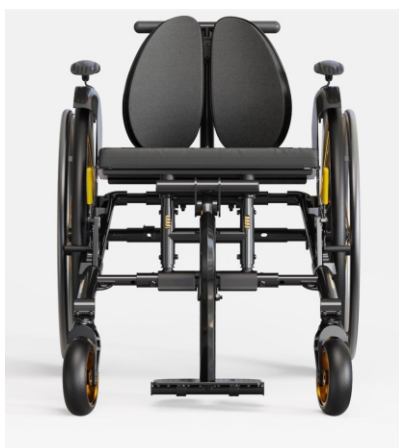

# SPEEDFLOAT1

• כסא גלגלים סופר אקטיבי, מתקפל, ומתכוון .

• שלדה קשיחה – 4 גלגלי הכסא מחוברים זה לזה בקווים ישרים לצורך אופטימיזציה בהנעת הכסא.

• **SPEEDFLOAT** - מערכת הושבה חכמה & Seating ( Positioning ) משולבת משענת גב ארגונומית דינמית. זווית מושב ( TILT IN SPACE ) מתכווננת עד 45°

• זווית גב מתכווננת עד 180°

• זווית רגליות מתכווננת 0°-120°

• זווית כפות רגליים מתכווננת.

• 6 בולמי זעזועים לתחושת ציפה על מים.

• כוורת חכמה לכיוון לניידות או יציבות משופרת.

• גובה מושב מתכוון

• עומק מושב מתכוון 36ס"מ - 52 ס"מ

• רוחב מושב מתכוון 36ס"מ עד 51 ס"מ

• משקל הכסא כ 12.8 ק"ג

• מידות קומפקטיות במיוחד בעת קיפול.